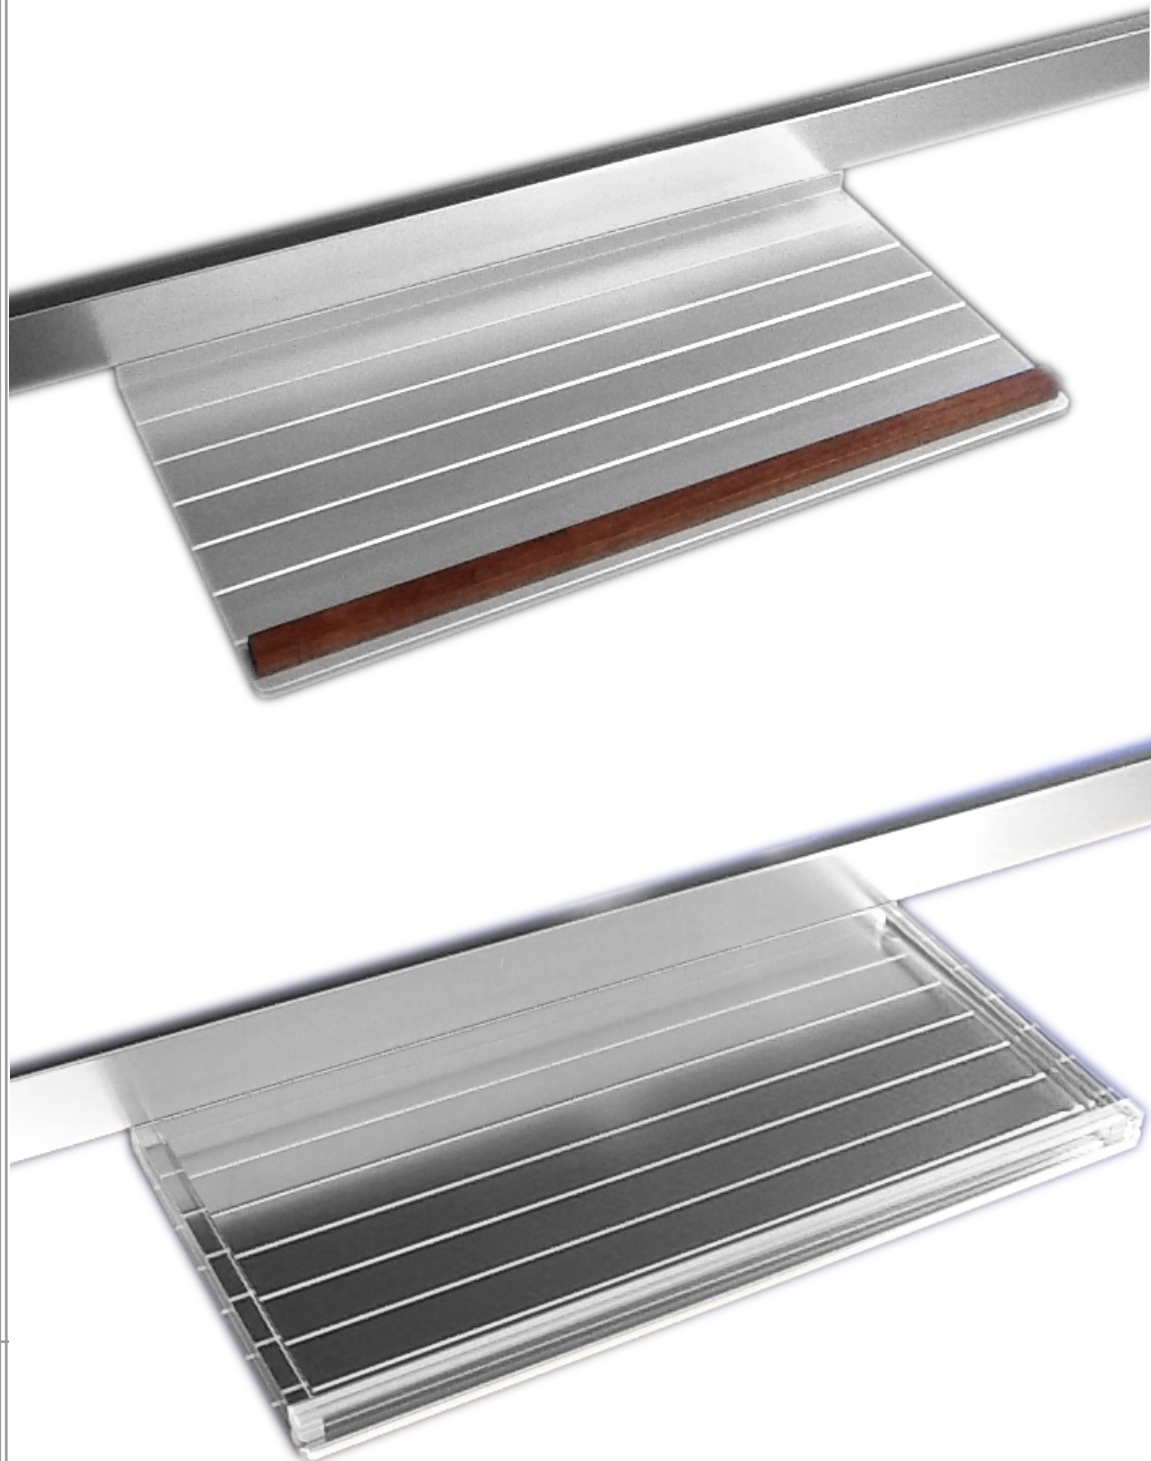

SYSTEM

PRODUKTERGÄNZUNG

-

PRODUCT

SUPPLEMENT

Ablage mit
Reling

Shelf with rail

Ablage mit Reling für
iPad und Kochbuch

-

Ausführung mit 8mm
Holzreling

(Beispiel: Nussbaum)

-

wahlweise mit Acryl-
oder Aluminium-
Reling

Abmessungen:

300 x 155 mm

S
LIM
SIMPLE
SMART