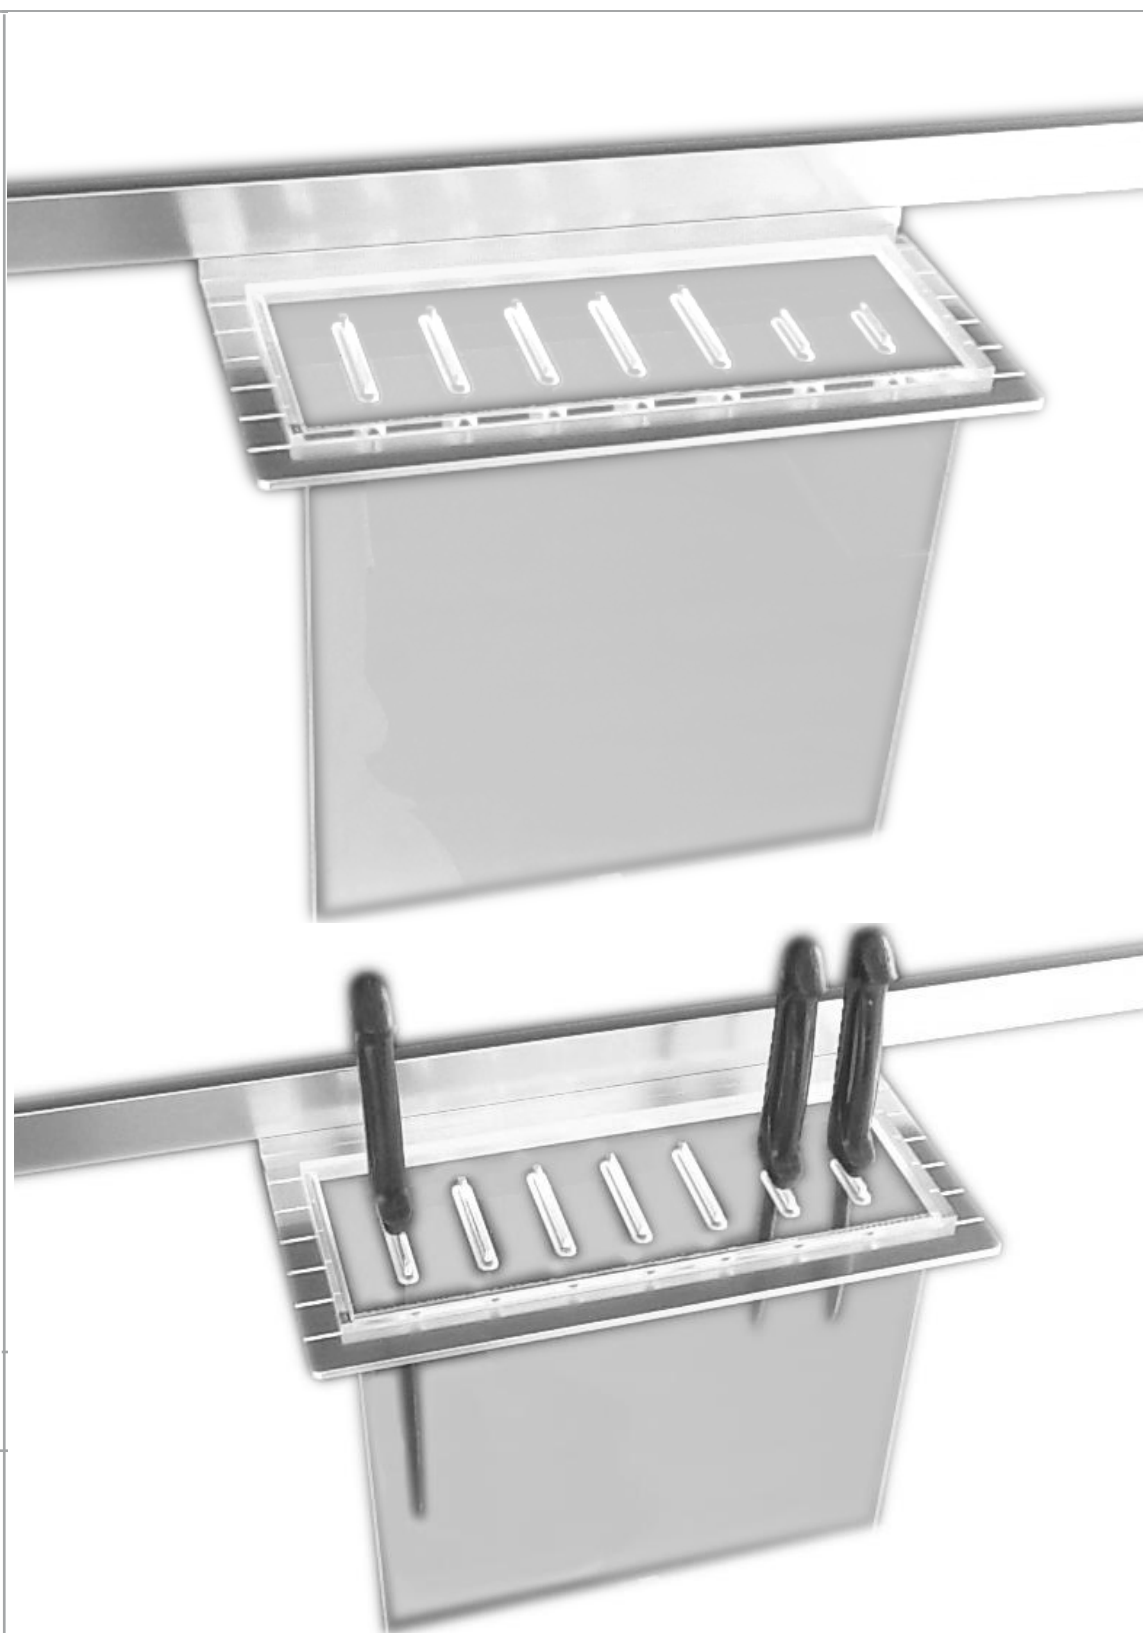

SYSTEM

PRODUKTERGÄNZUNG

-

PRODUCT

SUPPLEMENT

**Ablage mit
Messerhalter**

**Shelf
with Integrated
Knife Holder**

Material: Acryl

-

für bis zu 7 Messer

-

Sicherheit durch Frontschutz

-

leicht herausnehmbar

Abmessungen:

300 x 155 x 250 mm