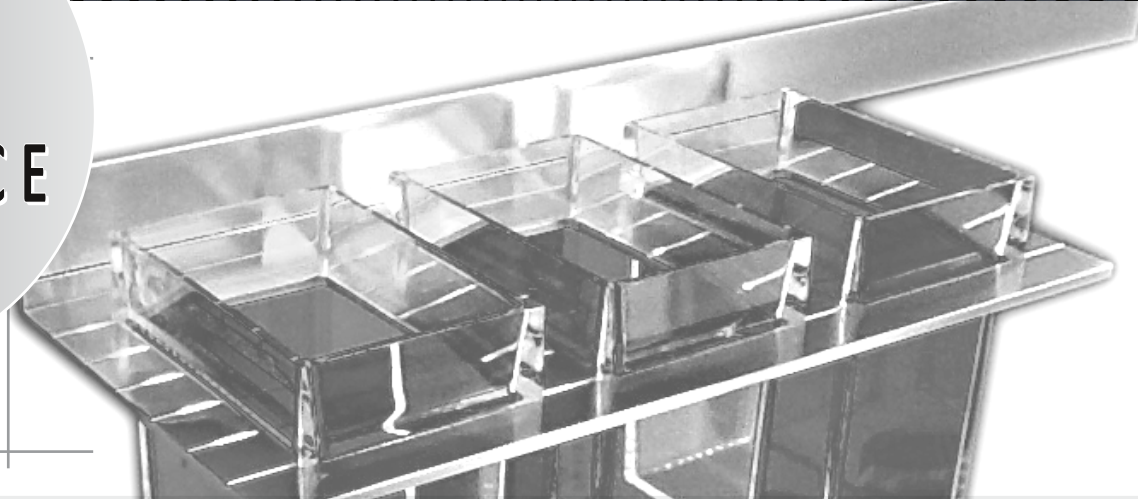

SYSTEM

NISCHENSYSTEM - WALL RECESS SYSTEM

ELEGANT &
EFFEKTIV

FLEXIBEL &
WERTIG

SMART &
ADJUSTABLE

REFINED &
PRACTICAL

OPTIMIZE
YOUR
WALLSPACE

ALCA

ALUMINIUMPRODUKTE GMBH

SYSTEM

NISCHENSYSTEM - WALL RECESS SYSTEM

ARTIKELNUMMERN / ARTICLE NUMBERS

WANDPROFIL / WALL PROFILE

S05

WANDHALTERUNG / BRACKET

S121

ENDKAPPEN / END CAPS

S70

ABLAGE / SHELF 300MM

S300

ABLAGE / SHELF 600MM

S600

ABLAGE / SHELF 750MM (2 CUPS)

S750