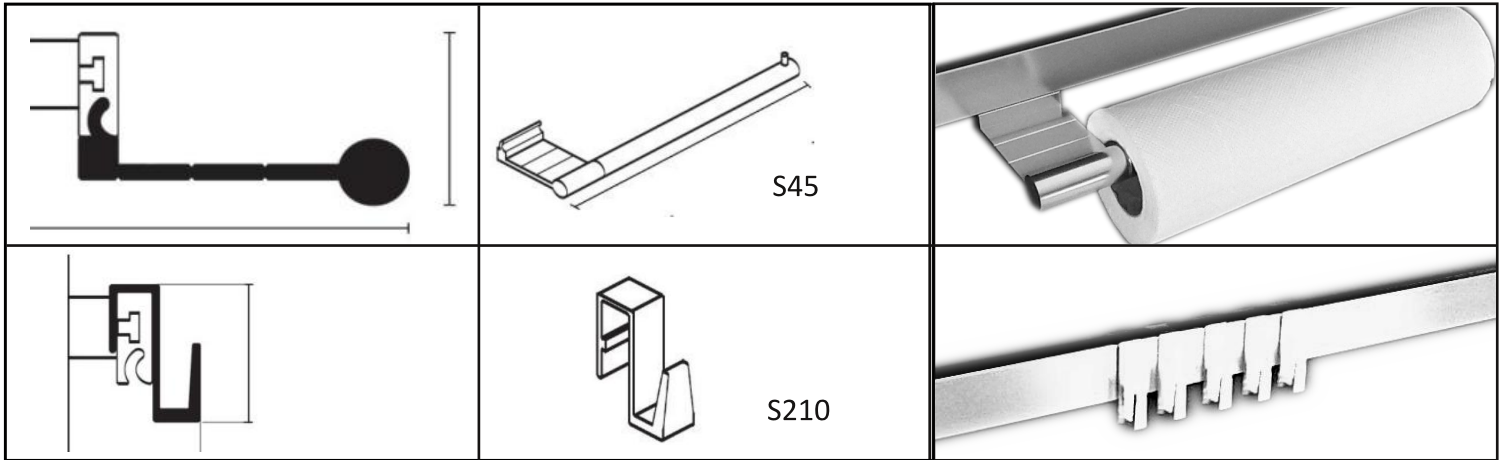

ABLAGE / SHELF 900MM (3 CUPS)

S900

* optional

ALCA

ALUMINIUMPRODUKTE GMBH

SYSTEM

NISCHENSYSTEM - WALL RECESS SYSTEM

ARTIKELNUMMERN / ARTICLE NUMBERS