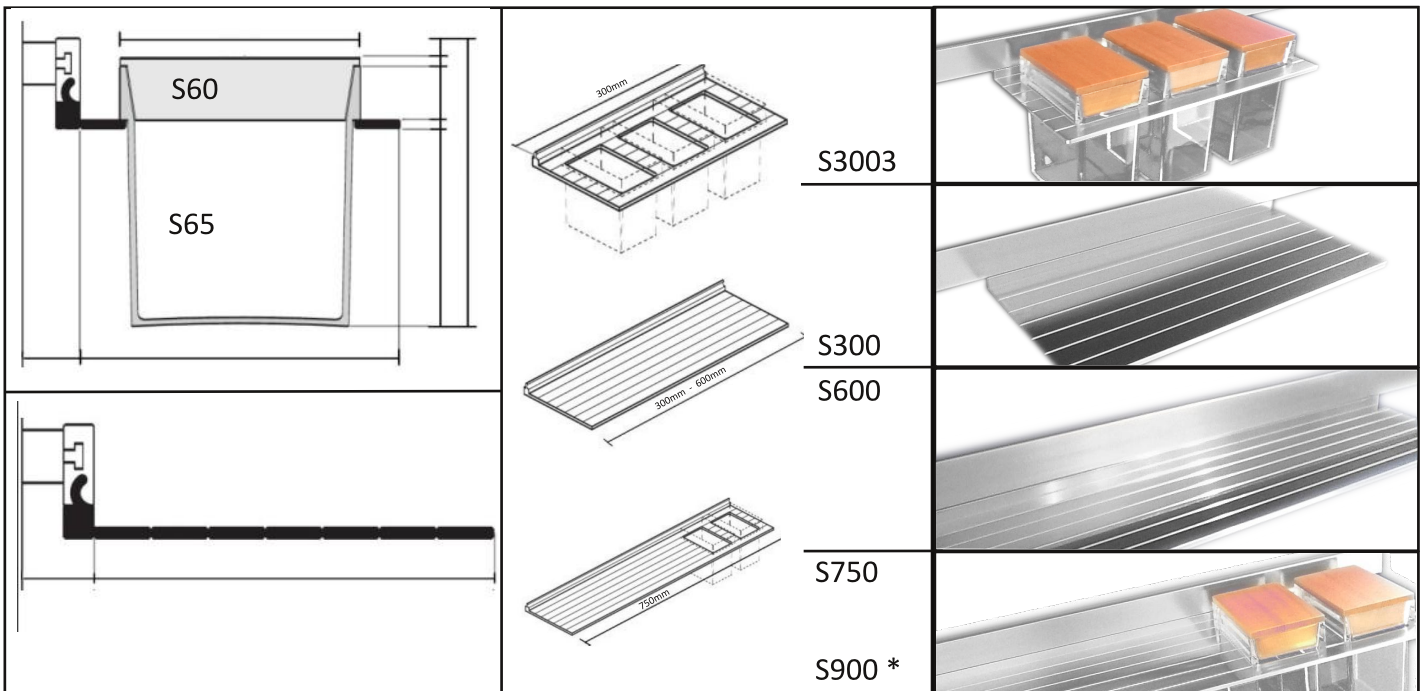

ENDKAPPEN / END CAPS

S70

ABLAGE / SHELF 300MM

S300

ABLAGE / SHELF 600MM

S600

ABLAGE / SHELF 750MM (2 CUPS)

S750

ABLAGE / SHELF 900MM (3 CUPS)

S900

* optional

ALCA

ALUMINIUMPRODUKTE GMBH

SYSTEM

NISCHENSYSTEM - WALL RECESS SYSTEM

ARTIKELNUMMERN / ARTICLE NUMBERS