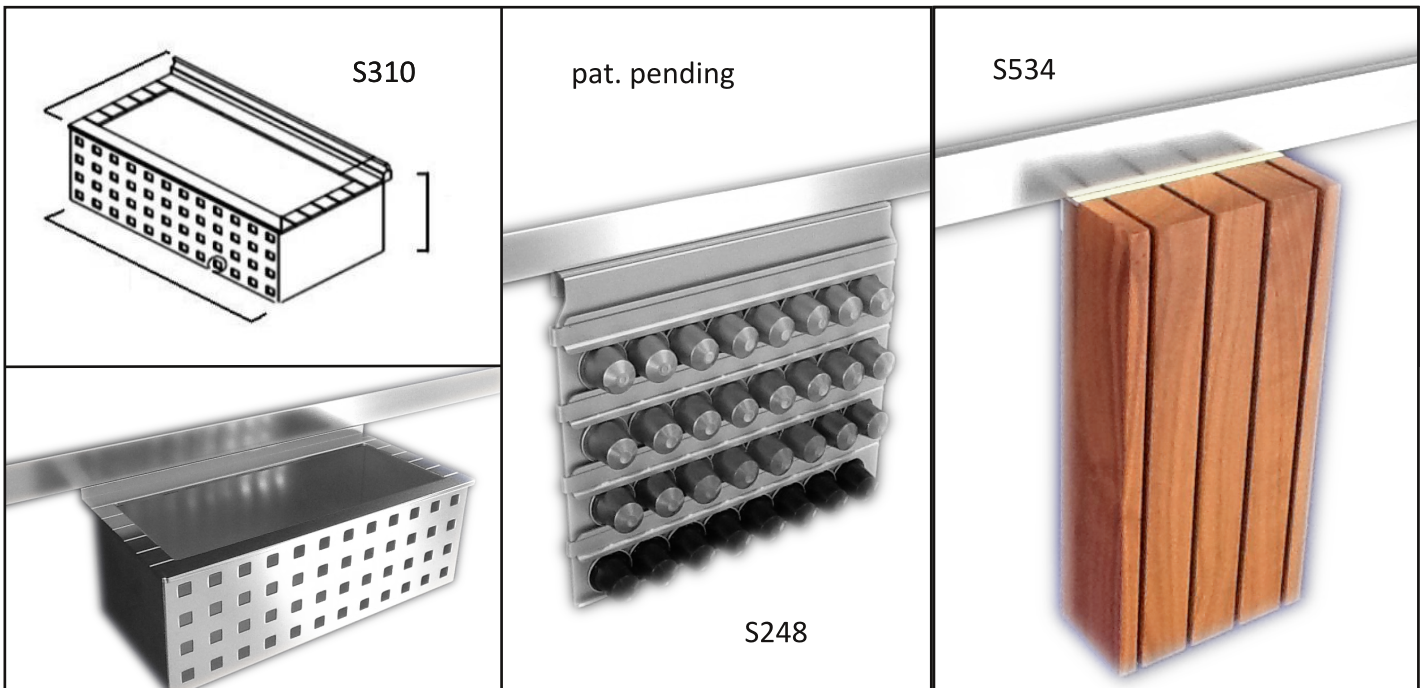

ABLAGE / SHELF 900MM (3 CUPS)

S900

* optional

ALCA

ALUMINIUMPRODUKTE GMBH

SYSTEM

NISCHENSYSTEM - WALL RECESS SYSTEM

ARTIKELNUMMERN / ARTICLE NUMBERS

ABLAGE / SHELF 300MM (3 CUPS)
S3003

KUNSTSTOFFBEHÄLTER / ACRYLIC CUP
S65

HOLZDECKEL / WOODEN LID
S60

HAKEN / HOOK
S210

ROLLENHALTER / ROLL HOLDER
S45

ABLAGEKORB / STORAGE BASKET
S310

KAPSELHALTER / CAPSULE HOLDER
S248

MESSERHALTER / KNIFE HOLDER
S534

ALCA

ALUMINIUMPRODUKTE GMBH

SYSTEM

NISCHENSYSTEM - WALL RECESS SYSTEM

ERHÄLTlich IN DEN
OBERFLÄCHEN:

- EDELSTAHL-EFFEKT
GLÄNZEND
- TITAN MATT

AVAILABLE SURFACES: