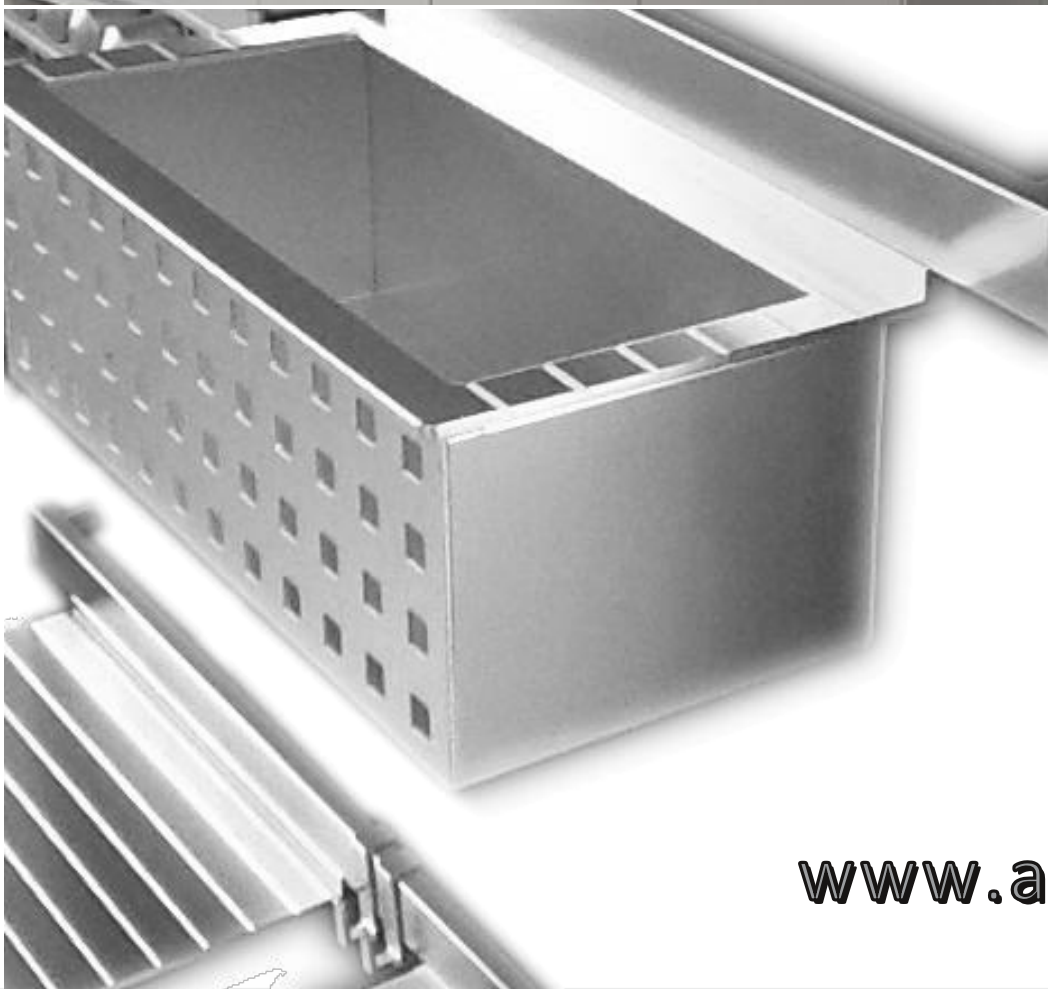

ANWENDUNGSBEISPIELE
UND MONTAGEHINWEISE
UNTER:

PLEASE FIND APPLICATION
EXAMPLES AND ASSEMBLY
INSTRUCTIONS AT:

www.alca-online.de

ALCA Aluminiumprodukte GmbH

Tel: 05232 - 9552-45

Max-Planck-Str. 114

Fax: 05232 - 9552-44

32107 Bad Salzflen

Mail: info@alca-online.de

ALCA

ALUMINIUMPRODUKTE GMBH